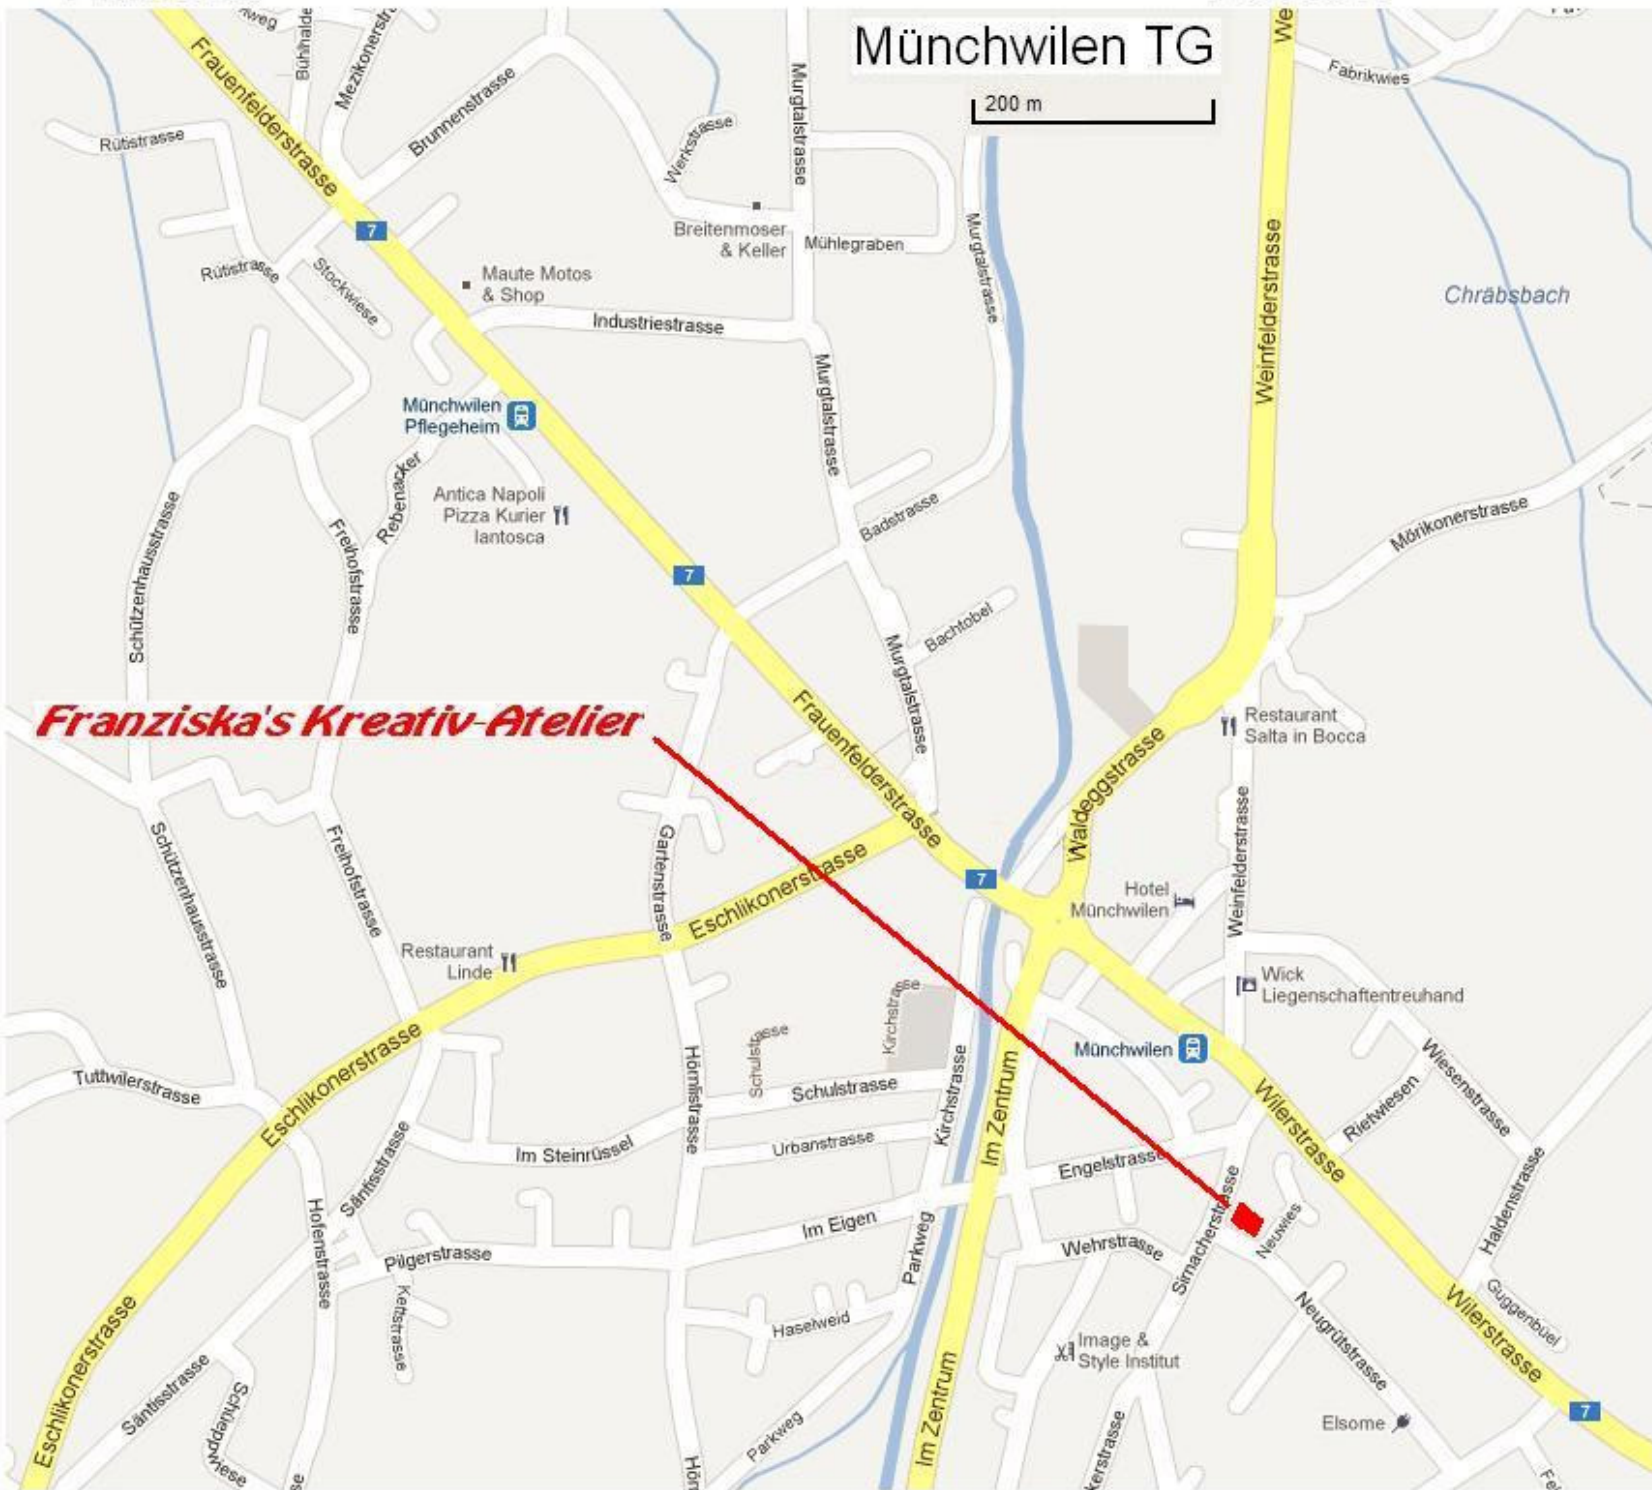

Frauenfeld

Konstanz

Münchwilen TG

200 m

Franziska's Kreativ-Atelier

Bitte für Kurse Parkplätze hinter dem Haus benutzen. Parkplätze vor dem Haus nur zum Ein- und Ausladen und Kurzparken. Danke

Eschlikon

Sirmach